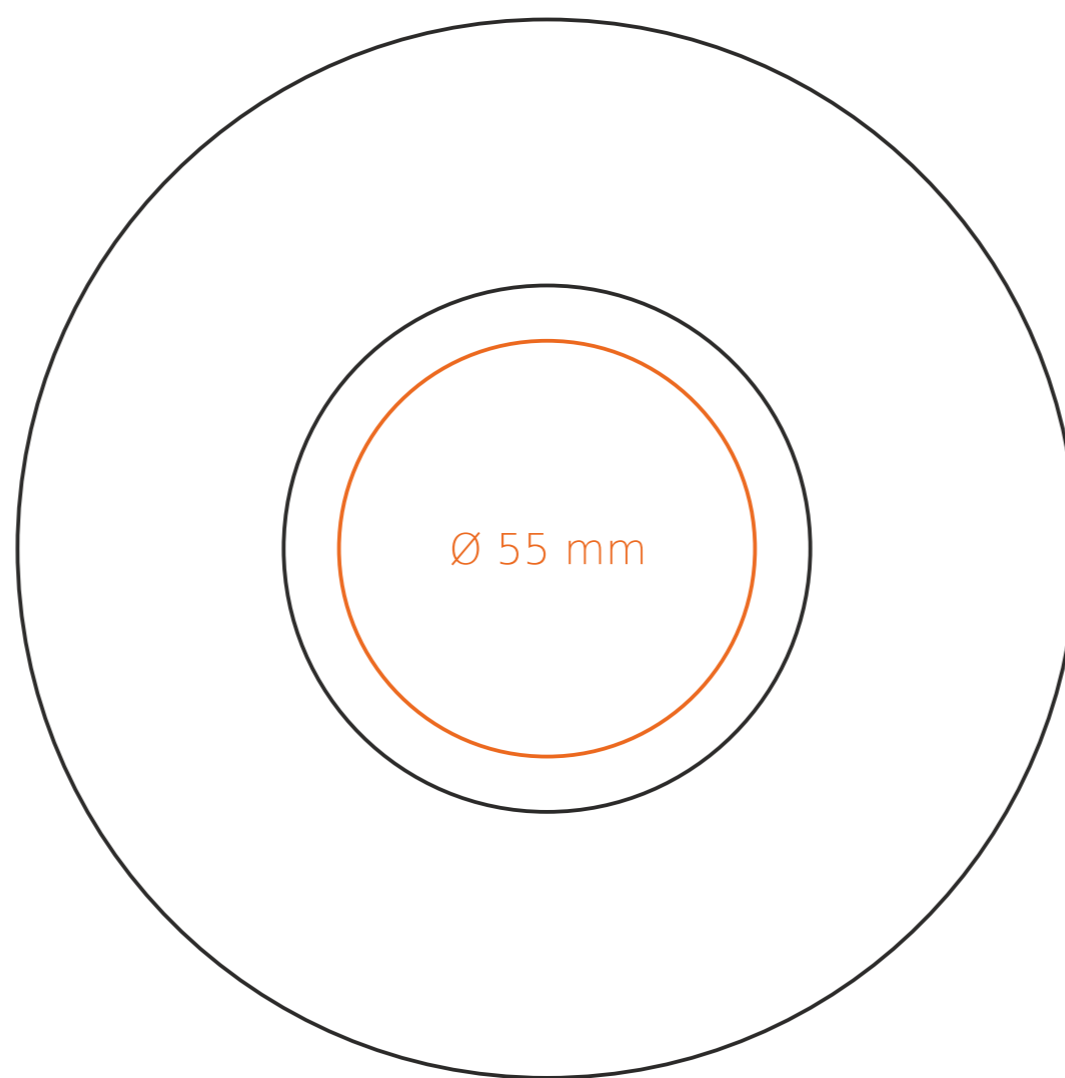

C/220 **Roma**

180 ml / h: 61 mm / Ø 78 mm

spodek Ø 140 mm

- Nadruk wewnątrz na ściance - 40 x 20 mm
- Nadruk wewnątrz na dnie - Ø 30 mm
- Nadruk od spodu - Ø 35 mm

*W przypadku projektów dla kalkomanii wybiegających poza standardową powierzchnię nadruku prosimy o kontakt z działem handlowym.