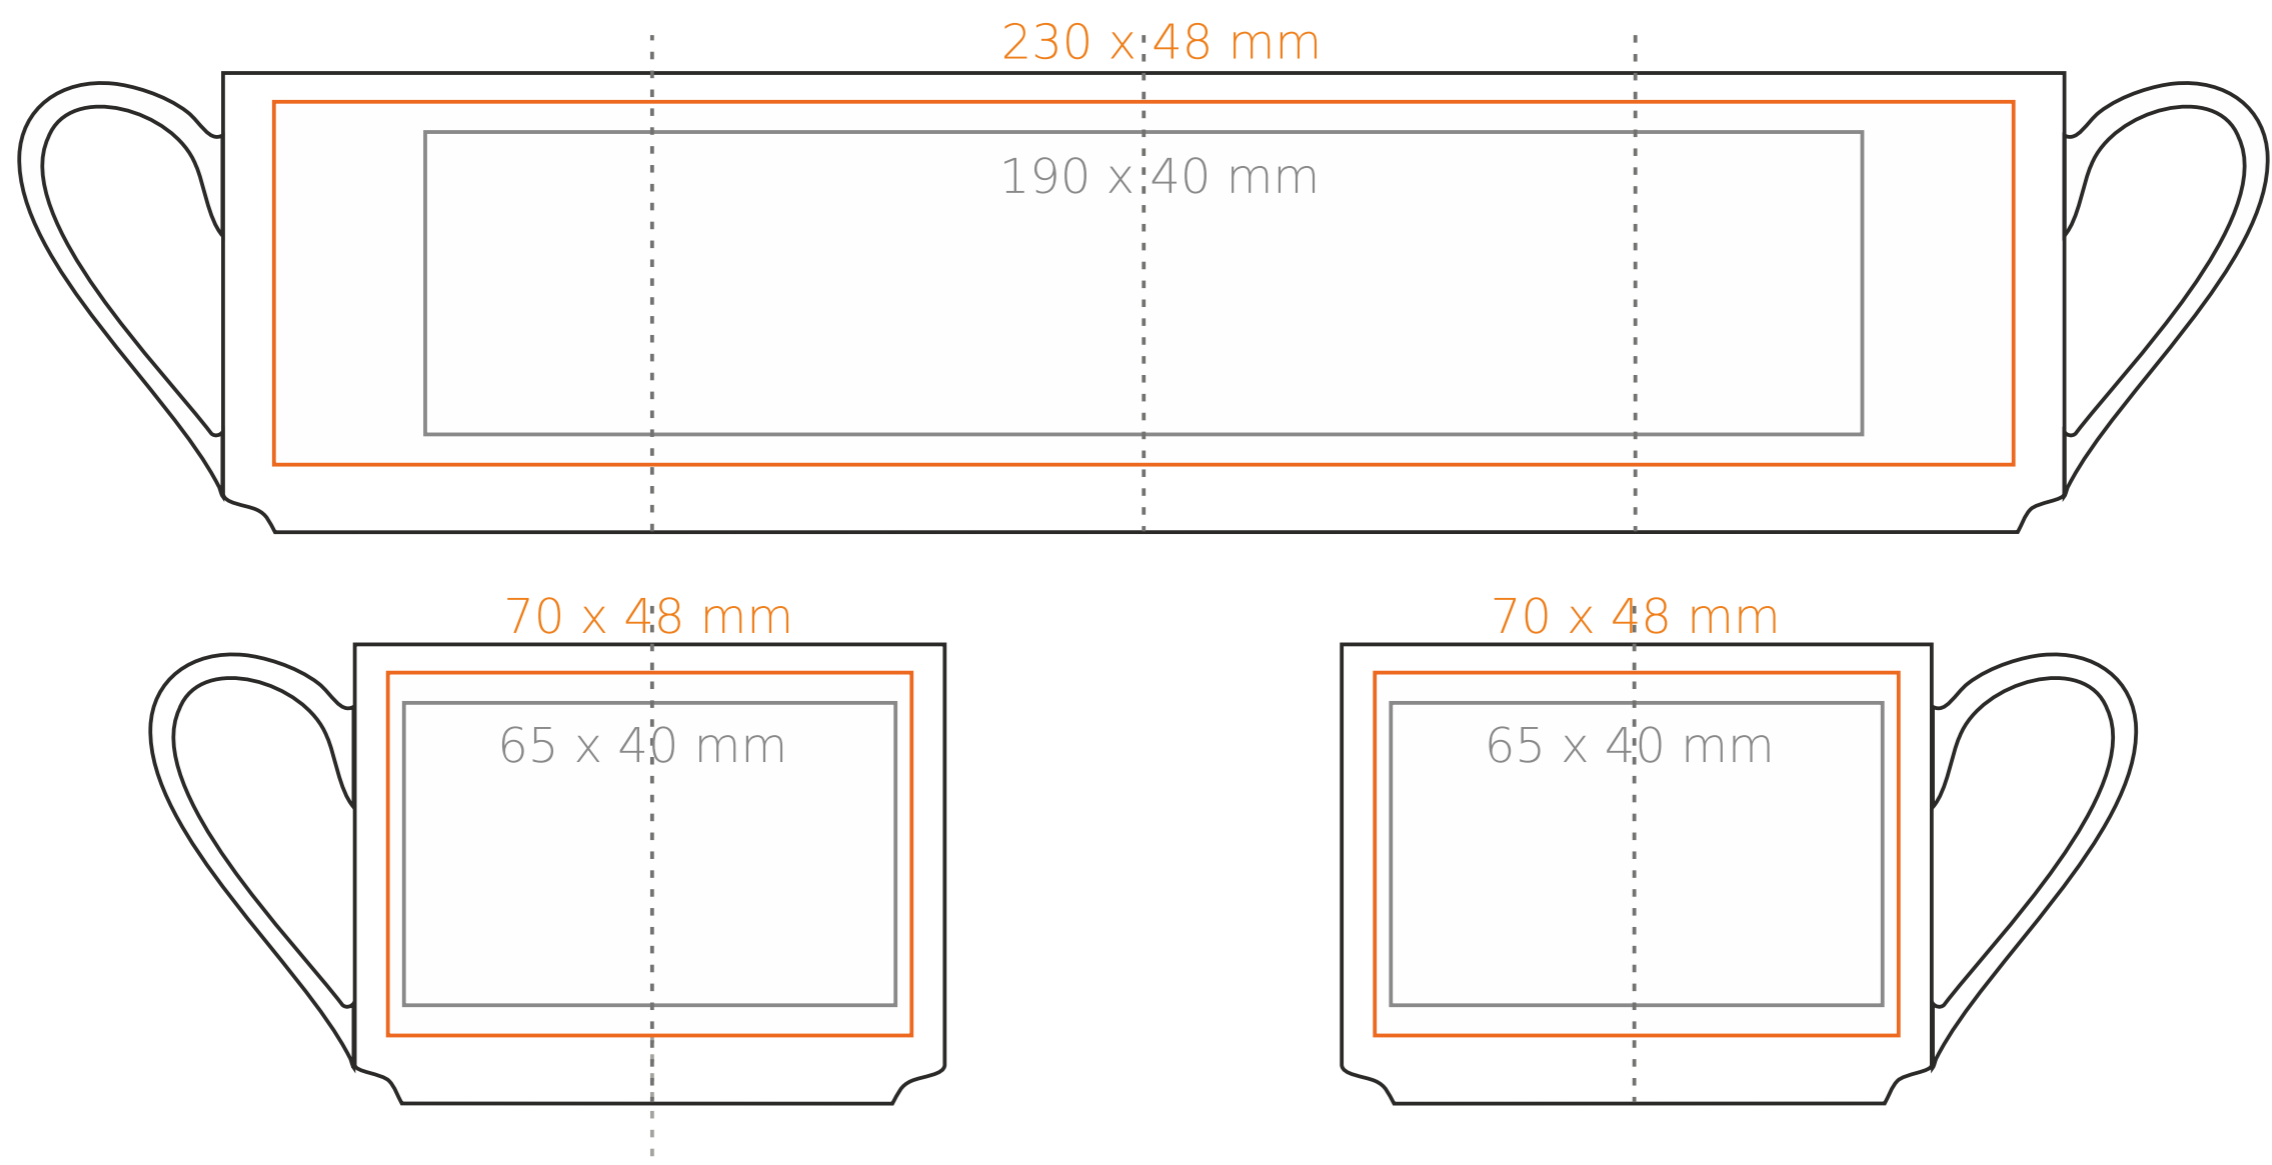

C/220 **Roma**

180 ml / h: 61 mm / Ø 78 mm

spodek Ø 140 mm

- Nadruk wewnątrz na ściance - 40 x 20 mm
- Nadruk wewnątrz na dnie - Ø 30 mm
- Nadruk od spodu - Ø 35 mm

*W przypadku projektów dla kalkomanii wybiegających poza standardową powierzchnię nadruku prosimy o kontakt z działem handlowym.