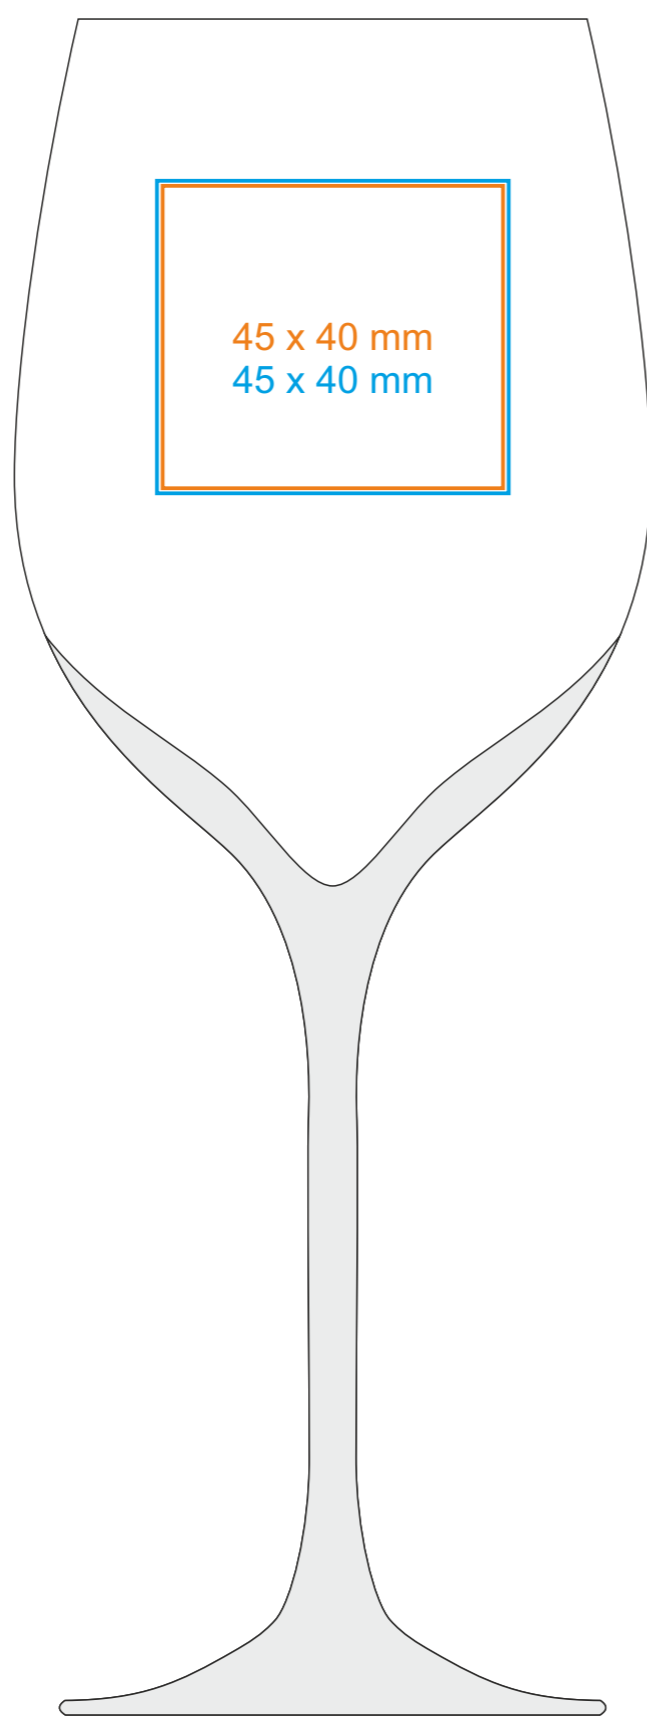

G_523 **Chianti**

390 ml / h: 225 mm / Ø 68 mm

*W przypadku projektów dla kalkomanii wybiegających poza standardową powierzchnię nadruku prosimy o kontakt z działem handlowym.

[Jak należy przygotować projekty do druku](#)

legenda

- Nadruk kalkomania (Transfer Print)
- Grawer laserowy