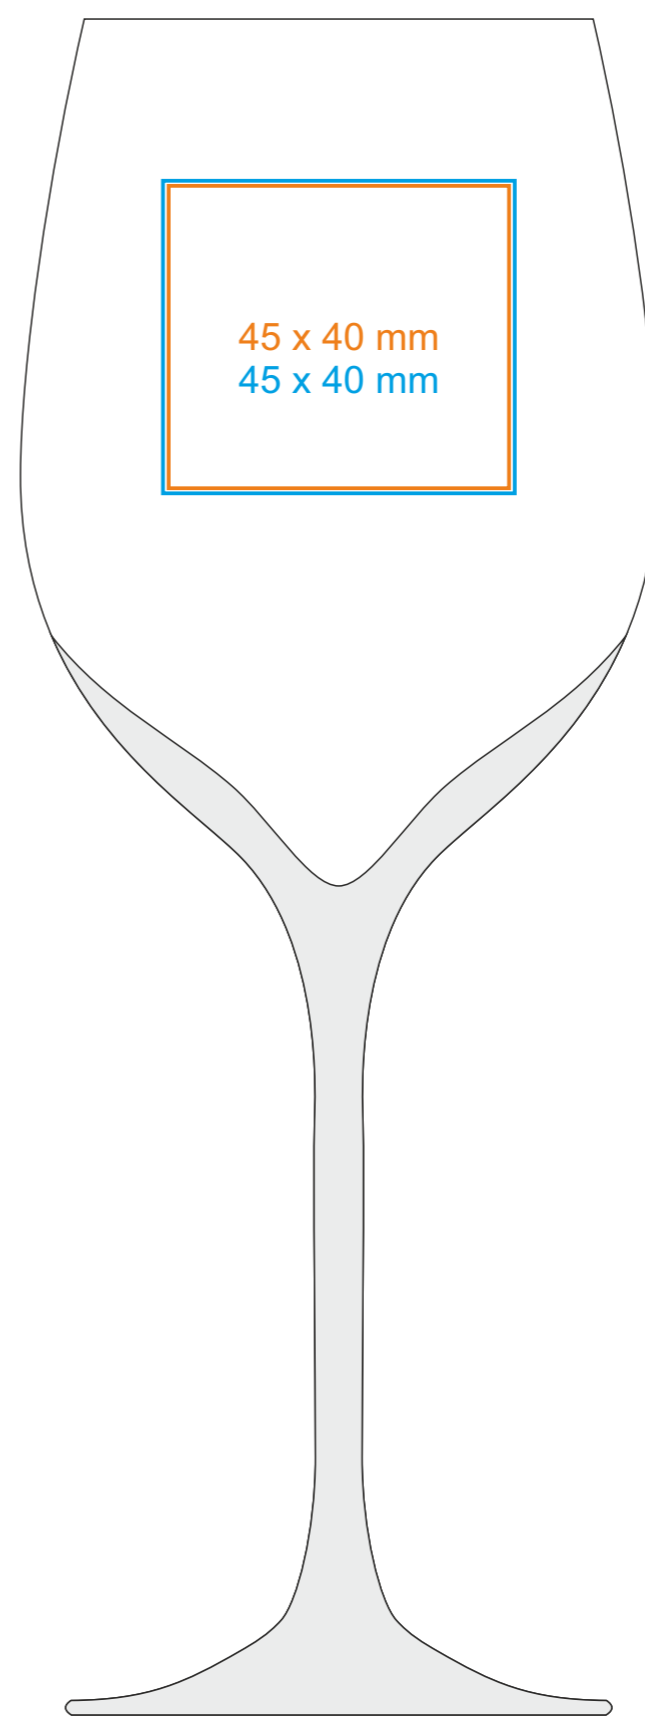

G_523 **Chianti**

390 ml / h: 225 mm / Ø 68 mm

*W przypadku projektów dla kalkomanii wybiegających poza standardową powierzchnię nadruku prosimy o kontakt z działem handlowym.

[Jak należy przygotować projekty do druku](#)

legenda

- Nadruk kalkomania (Transfer Print)
- Grawer laserowy